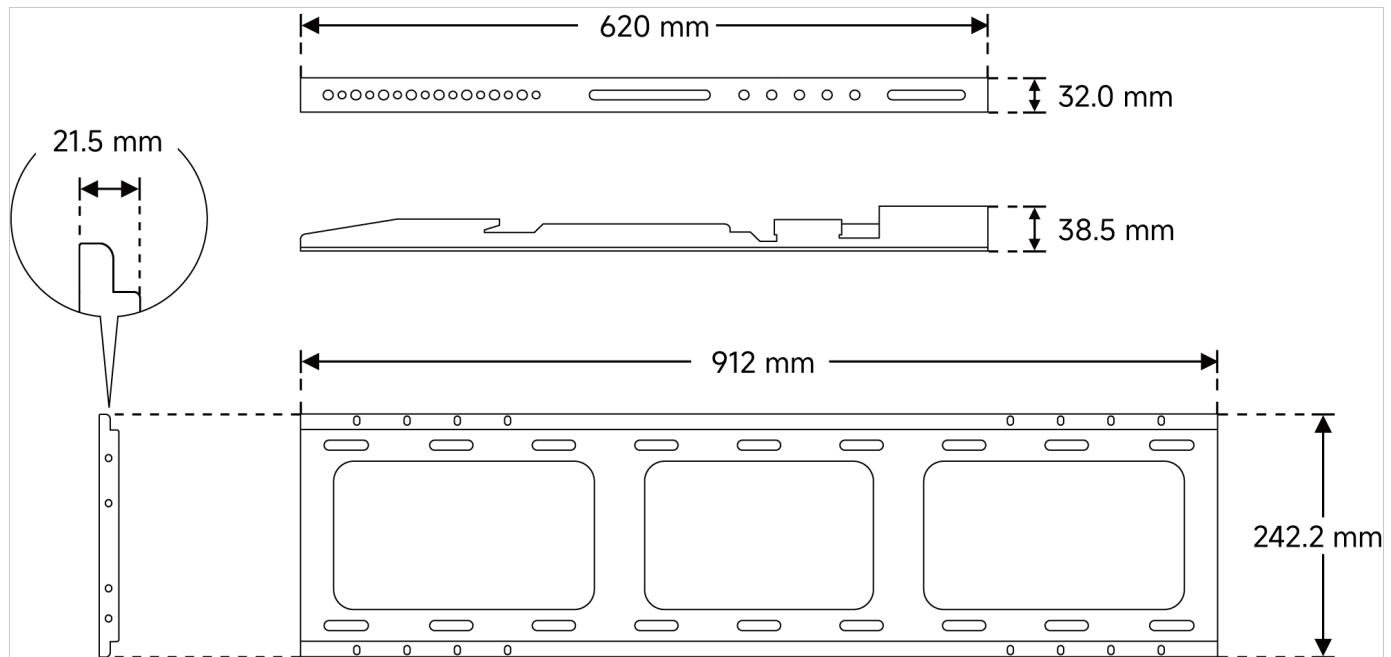

Yealink MB-WallMount Datasheet

MB-WallMount-650

Parameter	Description
Dimension (W.D.H)	<ul style="list-style-type: none"> • Dimension: 912 mm × 22 mm × 242 mm • Carton Meas: 1005 mm × 335 mm × 105 mm
Weight	<ul style="list-style-type: none"> • N.W/CTN: 3.45 kg (7.6 lbs) • G.W/CTN: TBD

MB-WallMount-860

Parameter	Description
Dimension (W.D.H)	<ul style="list-style-type: none"> • Dimension: 1050 mm × 23 mm × 265 mm • Carton Meas: 1125 mm × 370 mm × 105 mm
Weight	<ul style="list-style-type: none"> • N.W/CTN: 4.77 kg (10.5 lbs) • G.W/CTN: TBD